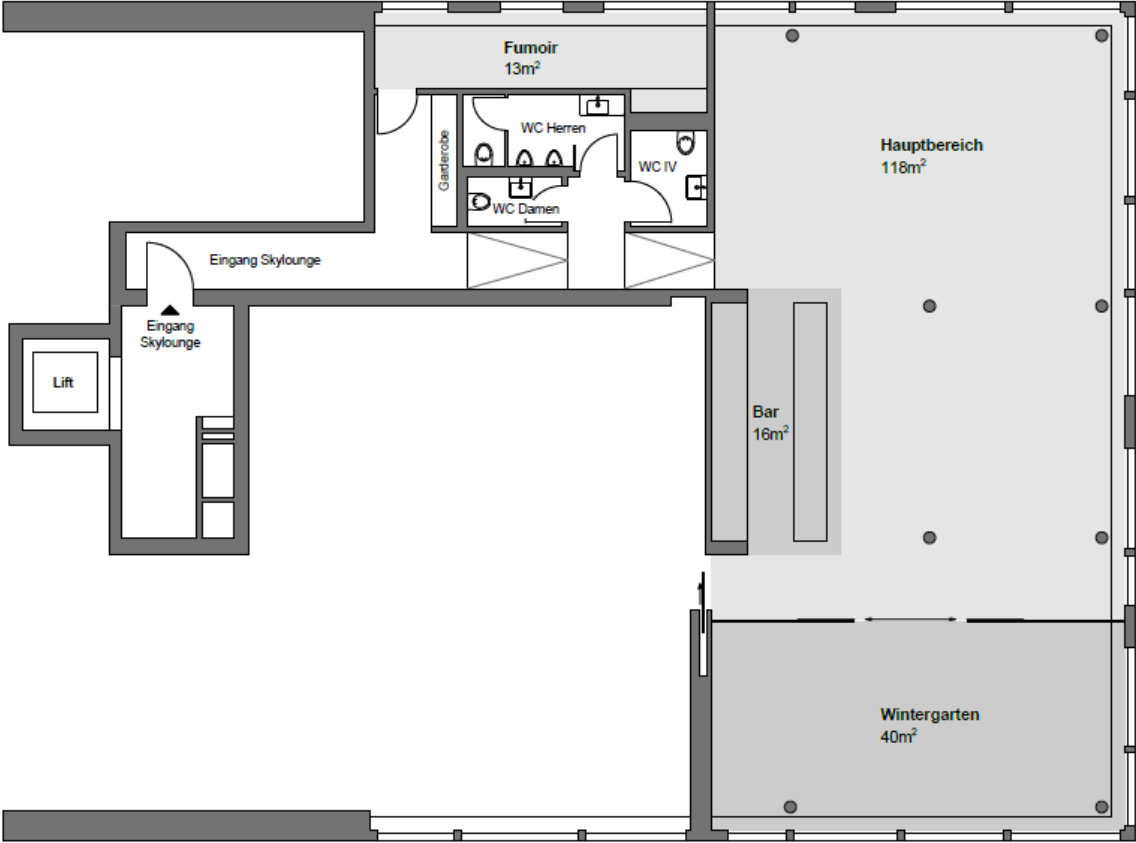

SKYLOUNGE

SEMINARDOKUMENTATION

W I L L K O M M E N

Willkommen in der Skylounge, der einzigartigen Lokalität im Uptown Gebäude von Zug mit atemberaubendem Blick aus 65 Metern Höhe über den Zugersee, die Stadt und die umliegenden Berge. Die Skylounge bietet durch ihre Einzigartigkeit die perfekten Rahmenbedingungen für ein konstruktives Zusammenkommen.

GRUNDRISS

BEREICHE DER SKYLounge

BESTUHLUNGSMÖGLICHKEITEN

IM HAUPTBEREICH

Blocktisch
maximal 16 Personen

Theaterbestuhlung
maximal 60 Personen

U-Form
maximal 8 Personen

IM WINTERGARTEN