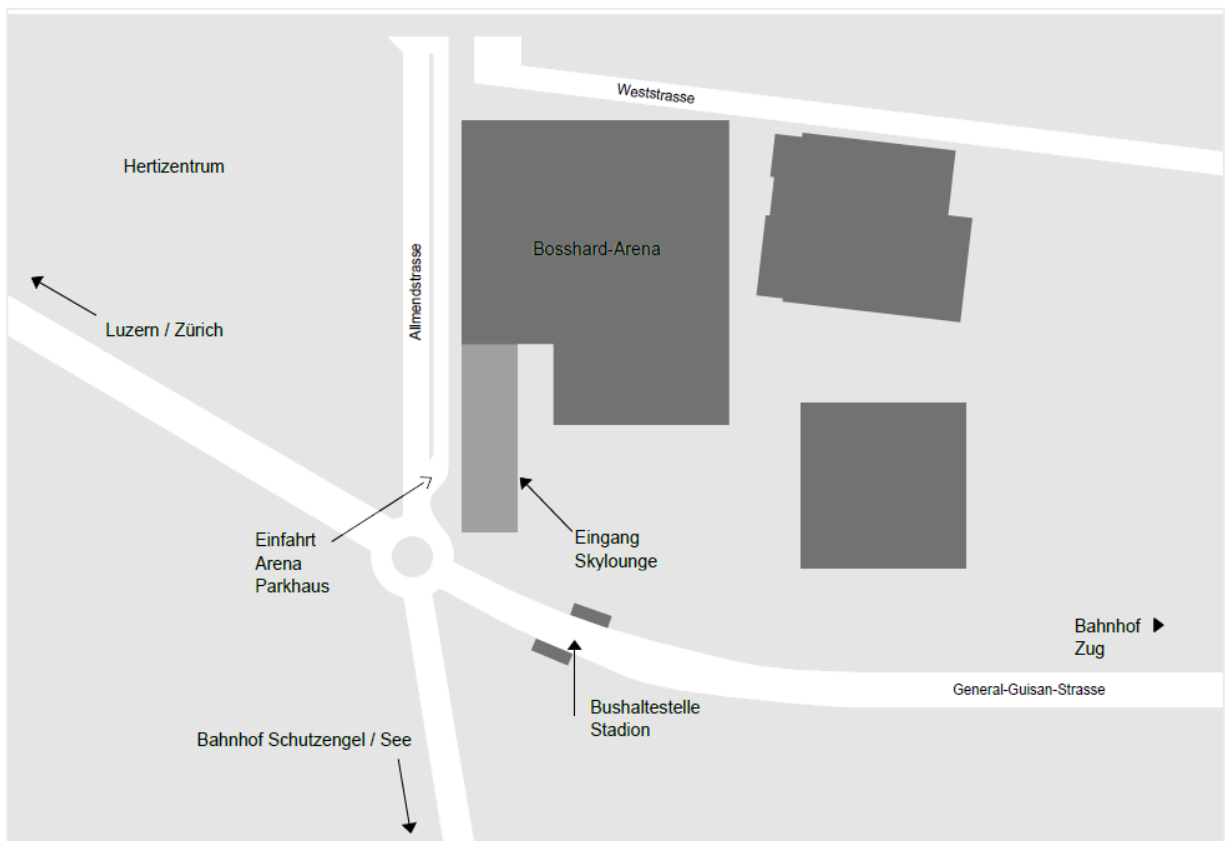

ANFAHRTSPLAN

Die Skylounge befindet sich im Uptown Gebäude an zentraler Lage, direkt auf dem Arena Platz in unmittelbarer Nähe des Zugersees.

Vom Bahnhof Zug erreichen Sie uns innert wenigen Minuten zu Fuss. Mit der Buslinie 6 vom Bahnhof Zug fahren Sie bequem bis vor den Arena Platz, Haltestelle „Stadion“. Des weiteren befindet sich die S-Bahn Haltestelle „Schutzengel“ in nur 300 m Entfernung.

Für die Anfahrt mit dem Auto befindet sich das Parkhaus Arena sowie einige öffentliche Parkplätze in unmittelbarer Nähe.

KONTAKT

Skylounge Zug
General-Guisan-Strasse 6
6300 Zug

+41 (0) 41 709 05 74

info@skylounge-zug.ch