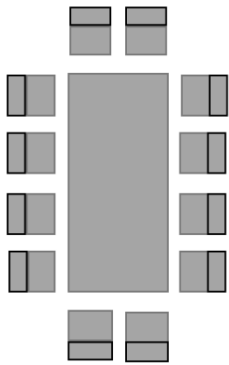

SKYLOUNGE

SEMINARDOKUMENTATION

W I L L K O M M E N

Willkommen in der Skylounge, der einzigartigen Lokalität im Uptown Gebäude von Zug mit atemberaubendem Blick aus 65 Metern Höhe über den Zugersee, die Stadt und die umliegenden Berge. Die Skylounge bietet durch ihre Einzigartigkeit die perfekten Rahmenbedingungen für ein konstruktives Zusammenkommen.

GRUNDRISS

BEREICHE DER SKYLounge

BESTUHLUNGSMÖGLICHKEITEN

IM HAUPTBEREICH

Blocktisch
maximal 16 Personen

Theaterbestuhlung
maximal 60 Personen

U-Form
maximal 8 Personen

IM WINTERGARTEN

✓

MITTAGESSEN

IM RESTAURANT HENRY'S

3-Gang Mittagessen

✓

Mindestpersonenzahl liegt bei 30 Personen/ Maximalauslastung 80 Personen

GESAMTPAKETE

ANFAHRTSPLAN