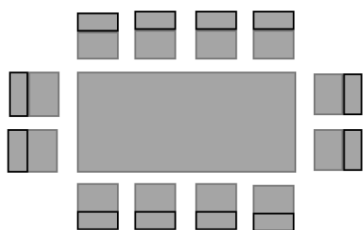

SKYLOUNGE

SEMINARDOKUMENTATION

W I L L K O M M E N

Willkommen in der Skylounge, der einzigartigen Lokalität im Uptown Gebäude von Zug mit atemberaubendem Blick aus 65 Metern Höhe über den Zugersee, die Stadt und die umliegenden Berge. Die Skylounge bietet durch ihre Einzigartigkeit die perfekten Rahmenbedingungen für ein konstruktives Zusammenkommen.

GRUNDRISS

BEREICHE DER SKYLounge

BESTUHLUNGSMÖGLICHKEITEN

IM HAUPTBEREICH

Blocktisch
maximal 16 Personen

Theaterbestuhlung
maximal 60 Personen

U-Form
maximal 8 Personen

IM WINTERGARTEN

✓

MITTAGESSEN

IM RESTAURANT HENRY'S

3-Gang Mittagessen

✓

Mindestpersonenzahl liegt bei 30 Personen/ Maximalauslastung 80 Personen

GESAMTPAKETE

ANFAHRTSPLAN